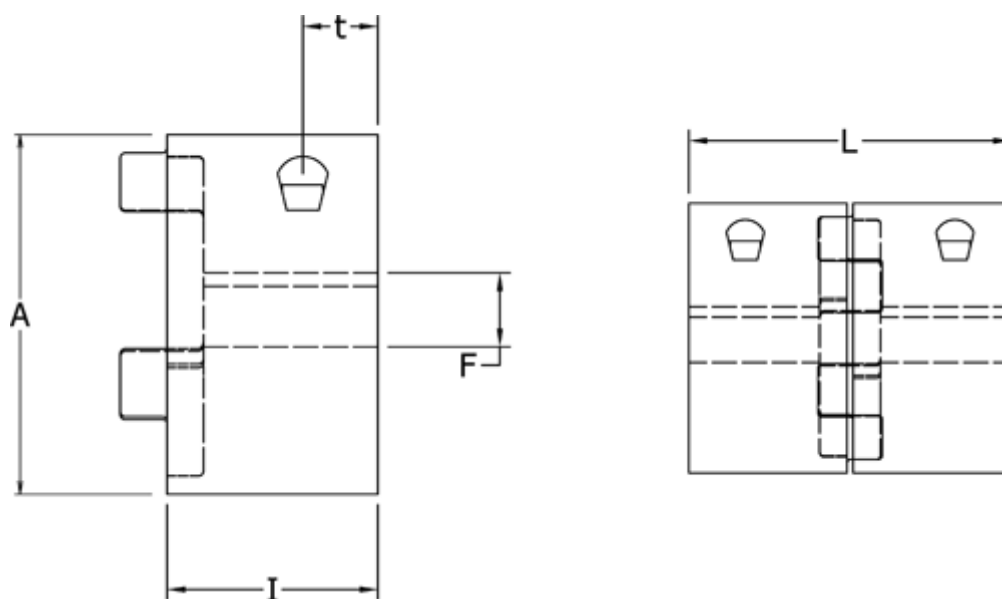

Varenummer: 3335009M009
Beskrivelse: Klemnav Klonex ES9
ALU Aluminium, Boring 9H7 mm

Mål

A = 20
F = 9
I = 10
L = 30
t = 5.0